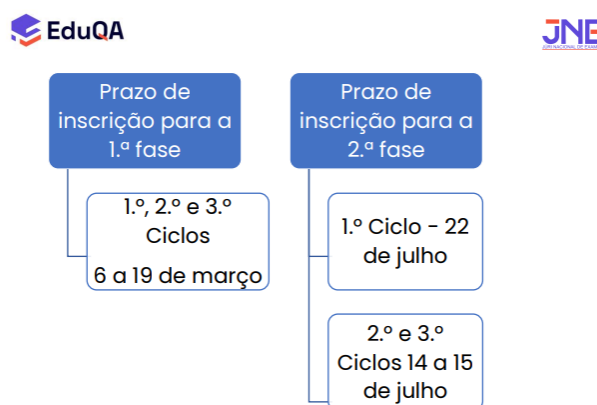

A inscrição nas Provas e Exames do ensino básico (alunos autopropostos) e do ensino secundário é realizada **online** na Plataforma de Inscrição Eletrónica em Provas e Exames do Ensino Básico e Secundário (PIEPE), disponível em <https://jnepiepe.dge.mec.pt/>, nos prazos indicados na figura 1 - ver [procedimentos](#).

Figura 1: Prazos de inscrição do ensino básico

*Durante todo o processo de inscrição, é fundamental estar atento à página eletrónica do Agrupamento e à caixa de correio do endereço eletrónico disponibilizado na inscrição.